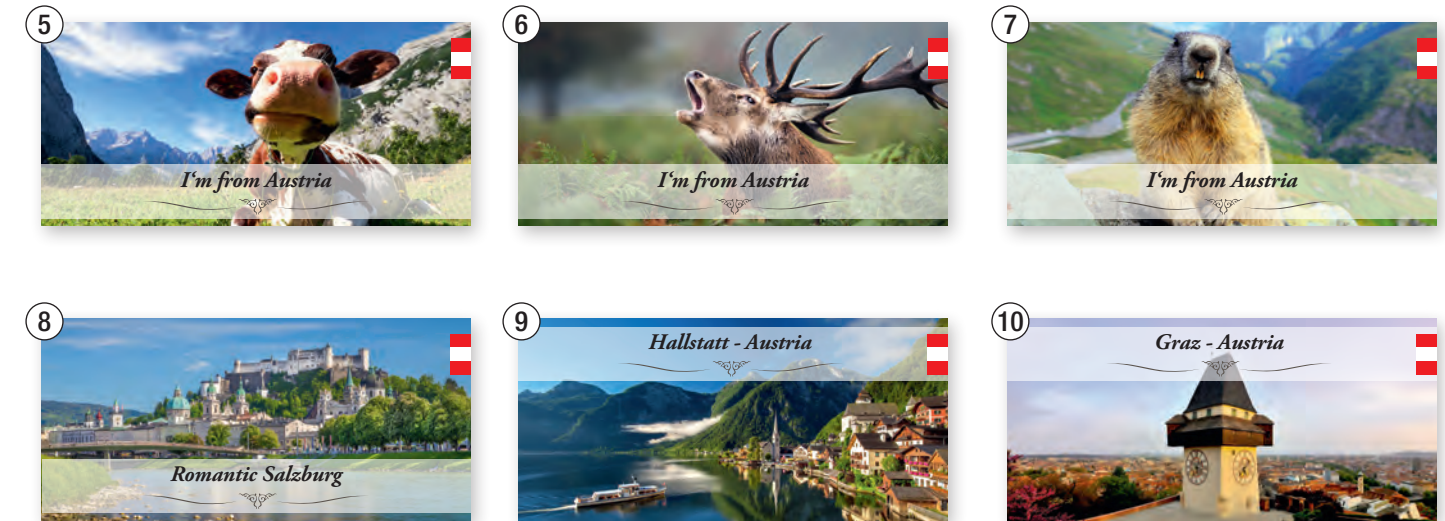

① Verpackung für Tassen mit Sublimationsdruck

Artikel	Artikel Nummer	VPE Stk.	Stk. €
① Kartonverpackung	10036950	36	0,52

② - ④ Tassen mit Sublimationsdruck

Artikel	Motivgröße cm	Artikel Nummer	Stk. €
② flache Tasse mit Sublimationsdruck, 330ml	20 x 7,5	10040409	3,90
③ stapelbare Tasse mit Sublimationsdruck, 250ml	18 x 6,5	10047126	4,90
④ Digitaltasse Pixi, 250ml	18,5 x 8	10042140	4,29

① - ⑩ Mindestbestellmenge	36 Verpackungseinheit	36 Textänderung	36 Motivänderung	72 Display kostenlos ab	-

Weitere Motive
finden Sie ab Seite 185!

⑤ - ⑩ Motive für Tassen mit Sublimationsdruck Tiere für Tassen mit der Ausführung

Motiv	Motiv Nummer
⑤ Kuh	10029932
⑥ Hirsch	10029933
⑦ Murmeltier	10029934
⑧ Romantic Salzburg	10029943
⑨ Hallstatt	10029956
⑩ Graz Uhrturm	10029960