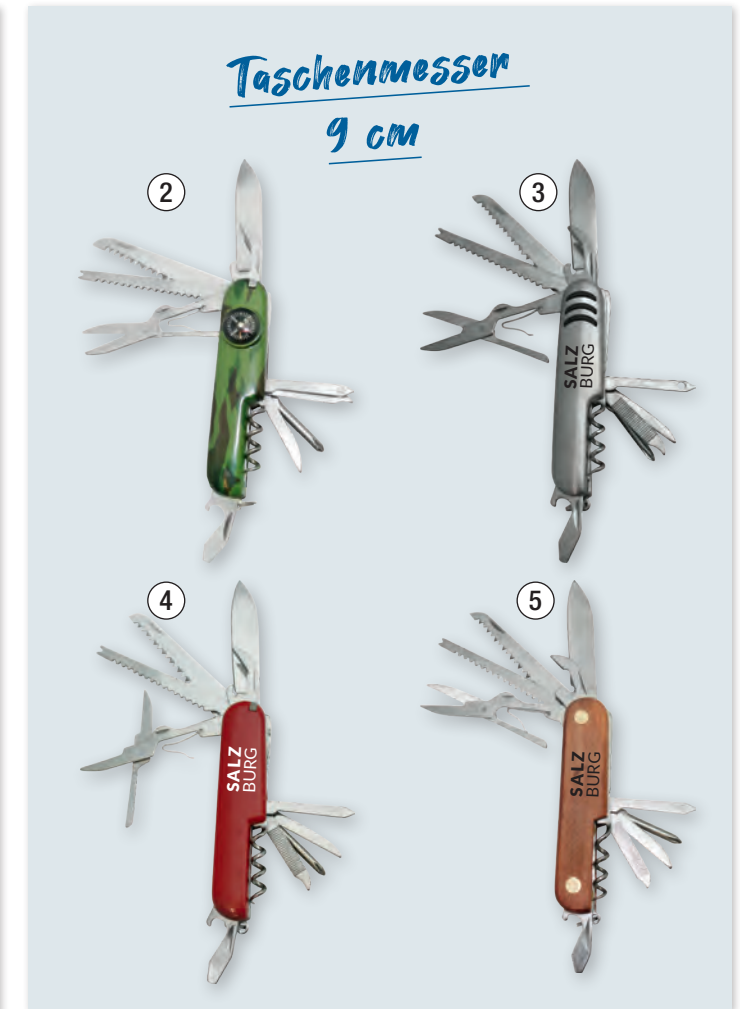

⑥ - ⑦ Taschenmesser
Taschenmesser, Länge 6 cm, Direktdruck

Artikel	Direktdruck	Artikel Nummer	VPE Stk.	Stk. €
⑥ Stahl mit Gummieinsatz, 3 Funktionen	ohne	10035542	12	3,25
	mit	10037230	12	3,52
⑦ rot mit 3 Funktionen	ohne	10035541	12	2,72
	mit	10037229	12	2,97