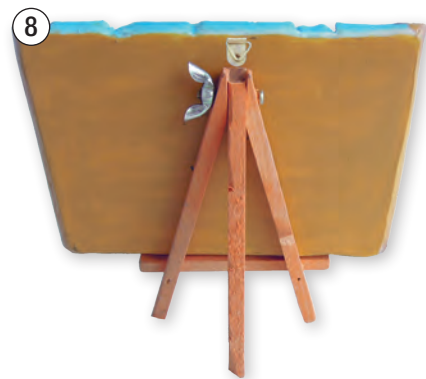

Ständer

① - ⑤ Urkunden mit Aufsteller
Urkunden ca. 12 x 8,5 cm

Motiv	Artikel Nummer	VPE Stk.	Menge ab Stk.	Stk. €
① Salzburg	10034719	12	12 72	2,79 2,66
② Salzburg	10034723	12	12 72	2,79 2,66
③ Salzburg	10034722	12	12 72	2,79 2,66
④ Salzburg	10034721	12	12 72	2,79 2,66
⑤ Rückseite Urkunden mit Aufsteller				

⑥ - ⑧ Urkunden mit Ständer
Urkunden ca. 18 x 12 cm

Motiv	Artikel Nummer	VPE Stk.	Menge ab Stk.	Stk. €
⑥ Salzburg (Solange der Vorrat reicht!)	10034724	12	12 72	6,42 6,17
⑦ Salzburg (Solange der Vorrat reicht!)	10034725	12	12 72	6,42 6,17
⑧ Rückseite Urkunden mit Ständer				

① - ⑧ Mindestbestellmenge 12 Verpackungseinheit 12 Textänderung - Motivänderung - Display kostenlos ab -