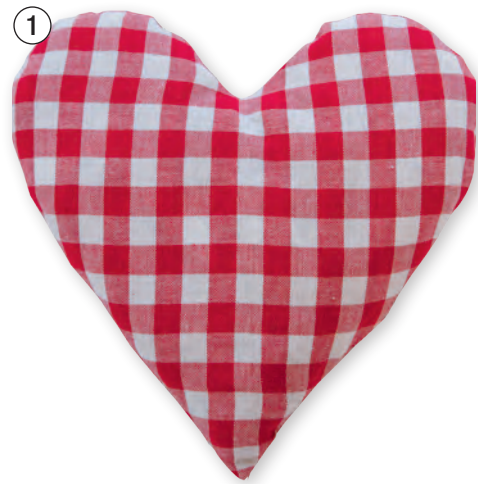

*Als Pin mit Auflage
oder als Nadel
mit Auflage möglich!*

② - ⑩ Hutnadeln
Hutnadeln 2 - 10 als Pin mit Auflage oder als Nadel mit Auflage möglich!

① Polster herzförmig für Hutnadeln / Abzeichen

Polster aus 100% Baumwolle mit Karomuster.
Größe ca. 30 x 30 cm

Artikel	Farbe	Artikel Nummer	VPE Stk.	Stk. €
① Polster herzförmig	rot	10044054	6	6,39

① - ② Mindestbestellmenge 6 Verpackungseinheit 6 Textänderung - Motivänderung - Display kostenlos ab -

② Polster rechteckig für Hutnadeln / Abzeichen

Polster aus 100% Baumwolle mit Karomuster.
Größe ca. 30 x 30 cm

Artikel	Farbe	Artikel Nummer	VPE Stk.	Stk. €
② Polster rechteckig	rot	10030786	6	6,39

① Hutnadel Display

Display	Größe cm	Artikel Nummer	Stk. €
① Display	27,5 x 38,8 x 16,9	10043122	6,49

① - ⑩ Mindestbestellmenge 12 Verpackungseinheit 12 Textänderung - Motivänderung - Display einmalig kostenlos ab 72

Artikel	Artikel Nummer	VPE Stk.	Stk. €
② Austria Fahne mit Adler	10033787	12	2,35
③ Austria Fahne	10044230	12	2,58
④ Austria Landkarte	10044231	12	3,06
⑤ Tiroler Adler klein	10045709	12	2,35
⑥ Tiroler Adler mittel	10049693	12	2,58
⑦ Tiroler Adler groß	10047628	12	3,06
⑧ Tiroler Adler klein	10045710	12	2,58
⑨ Tiroler Adler mittel	10051689	12	3,06
⑩ Tiroler Adler groß	10047628	12	3,29