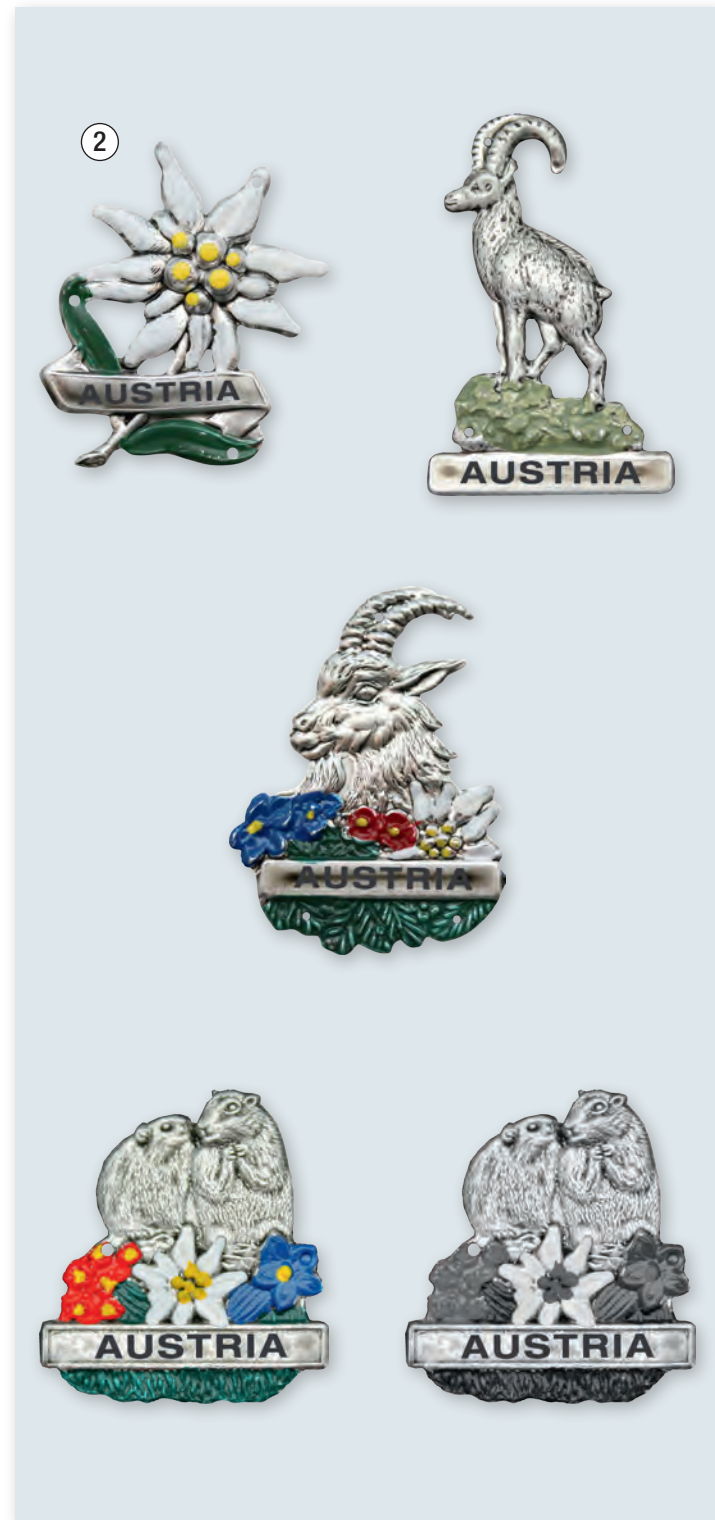

② Stocknagelsortiment im Set zu 120 STK 5 Modelle
Eingeschlagene Schrift mit 12 Buchstaben

Artikel	Artikel Nummer	VPE Stk.	Sort. €
② Edelweiß, Steinbock, Gams mit Blumen, Murmeltiere, Murmeltiere ohne Bemalung	10052247	1	299,-

① - ② Mindestbestellmenge 1 Verpackungseinheit 120 Textänderung 120 Motivänderung Display einmalig kostenlos ab -