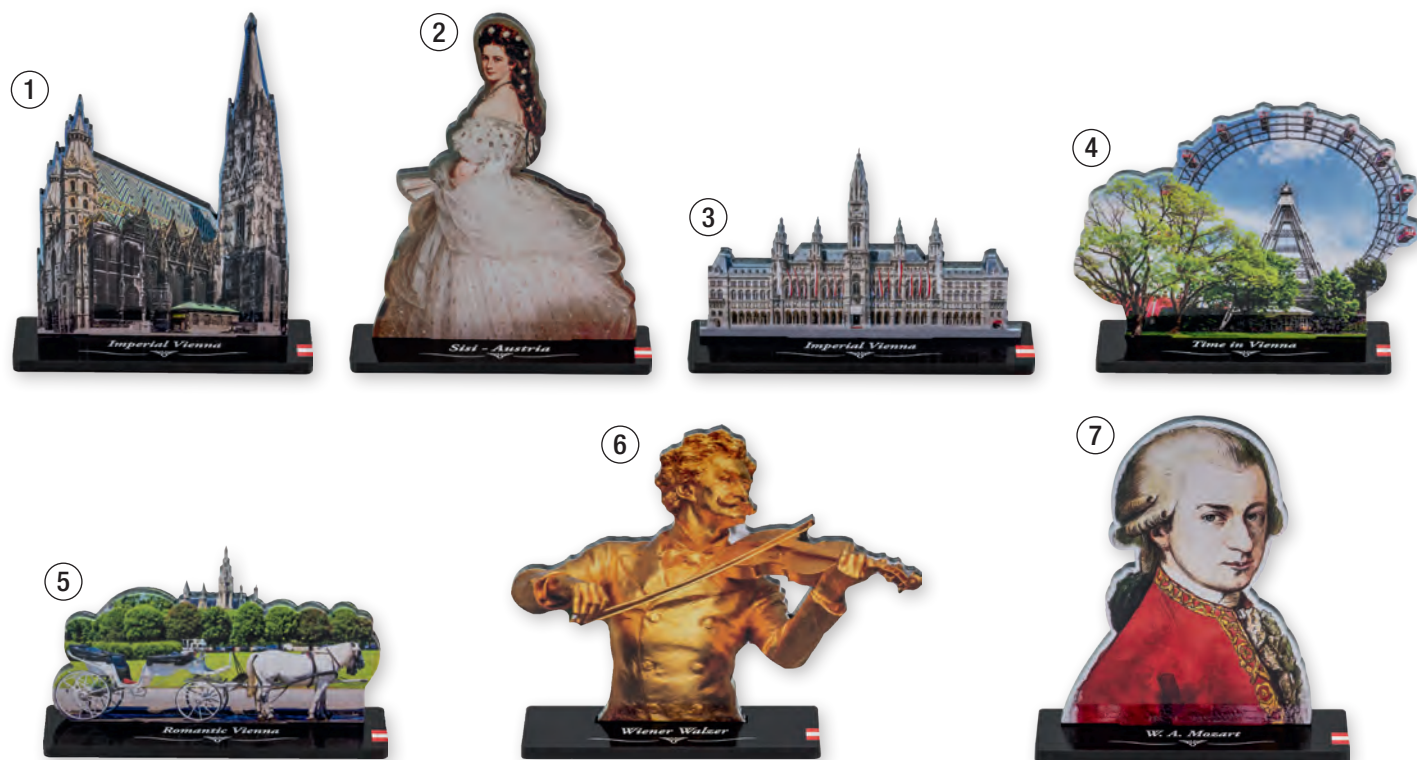

Salzburg

Steiermark

Wien

① - ⑫ Miniaturen Austria
Miniaturen klein / groß

Artikel	Größe	Artikel Nummer	VPE Stk.	Menge ab Stk.	Stk. €
① Schloss Velden	klein	10034737	12	12	2,07
			192	2,00	
② Lindwurm	groß	10034363	12	12	4,79
			144	4,66	
③ Schloss Velden	groß	10034362	12	720	4,66
			192	2,00	
④ Pyramidenkogel	klein	10034736	12	12	2,07
			192	2,00	
⑤ Festung Hohensalzburg	klein	10034321	12	12	2,07
			192	2,00	
⑥ Salzburger Dom	klein	10034733	12	12	2,07
			192	2,00	
⑥ Salzburger Dom	groß	10034748	12	12	4,79
			144	4,66	

Artikel	Größe	Artikel Nummer	VPE Stk.	Menge ab Stk.	Stk. €
⑦ Festung Hohensalzburg	groß	10034757	12	12	4,79
			144	4,66	
⑧ Mariazell	klein	10034329	12	12	2,07
			192	2,00	
⑨ Stephansdom / Riesenrad	klein	10034317	12	12	2,07
			192	2,00	
⑩ Stephansdom / Riesenrad	groß	10034756	12	12	4,79
			144	4,66	
⑪ Schönbrunn / Stephansdom	klein	10034766	12	12	2,07
			192	2,00	
⑪ Schönbrunn / Stephansdom	groß	10034768	12	12	4,79
			144	4,66	
⑫ Schönbrunn	mittel	10034761	12	12	4,79
			144	4,66	