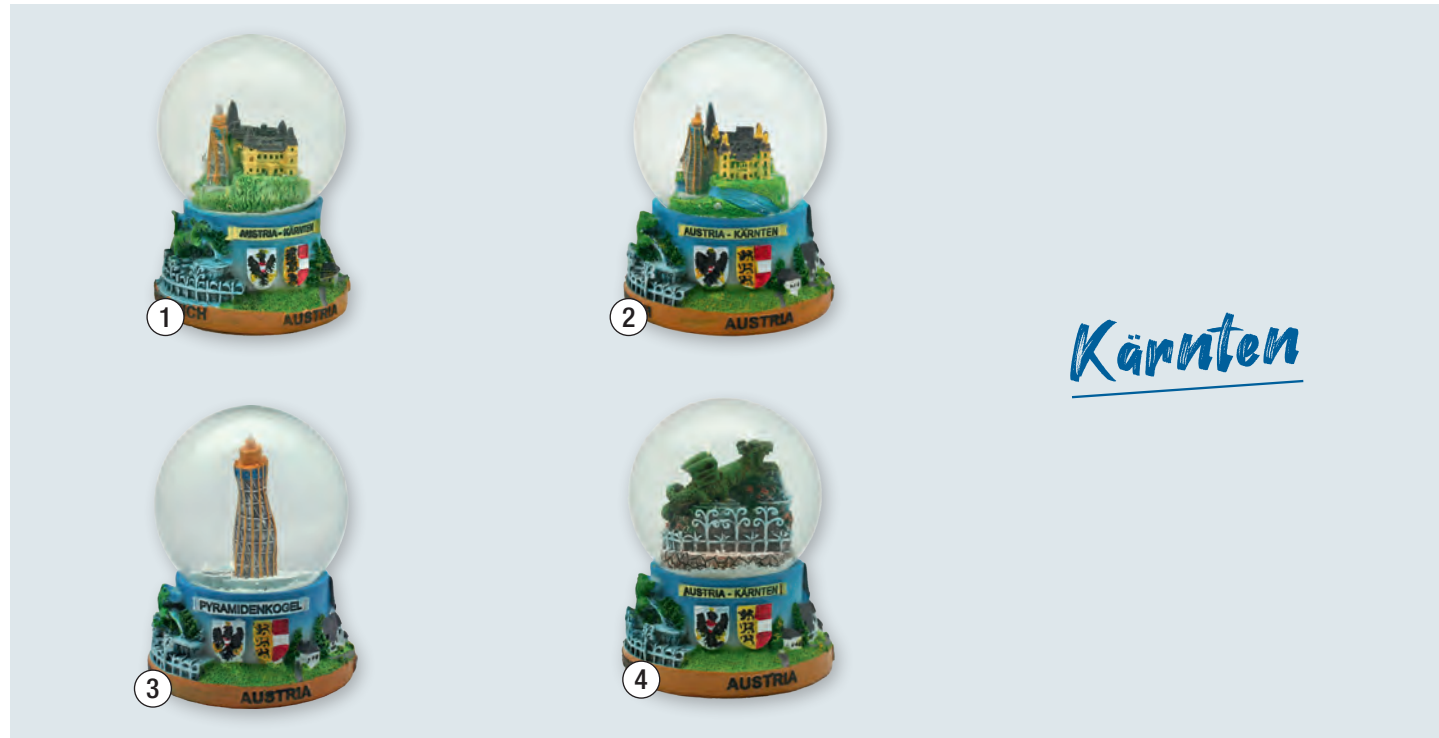

⑥ - ⑧ Schneekugeln Steiermark

Artikel	Größe cm	Druck	Artikel Nummer	VPE Stk.	Menge ab Stk.	Stk. €
⑥ Graz Uhrturm	7	-	10034701	12	12	3,50
				12	192	3,44
⑦ Mariazell	7	-	10034699	12	960	3,44
⑧ Der Dachstein	9	-	10034662	12	480	4,44