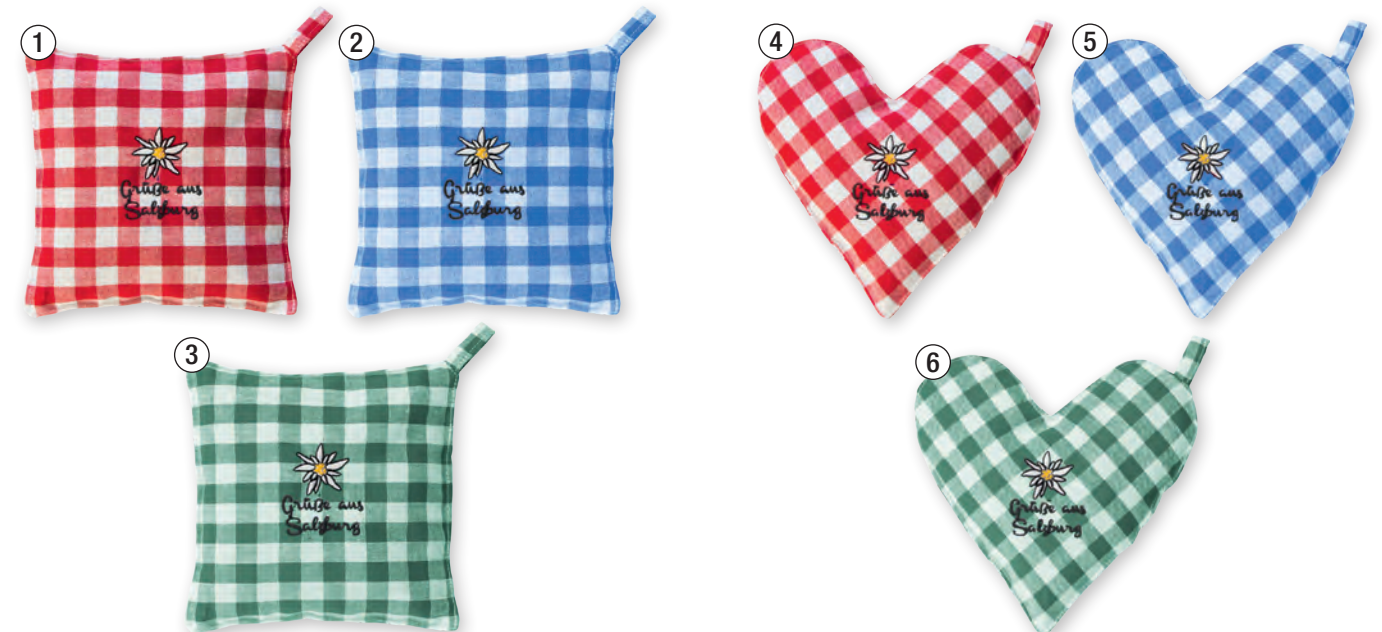

① - ③ Duftkissen rechteckig

Duftkissen aus 100% Baumwolle mit Karamuster. Füllung: Lavendel oder Zirbe Größe Kissen ca. 13 x 13 cm; Stickgröße max: 7 x 7 cm, individueller Stick ab 24 Stk. möglich, Mindestabnahme: 12 Stk. pro Farbe

Artikel	Farbe	Stick	Artikel Nummer	VPE Stk.	Stk. €
① Duftkissen rechteckig	rot	ohne	10036971	12	3,76
		mit			5,06
② Duftkissen rechteckig	blau	ohne	10036969	12	3,76
		mit			5,06
③ Duftkissen rechteckig	grün	ohne	10036970	12	3,76
		mit			5,06

④ - ⑥ Duftkissen herzförmig

Duftkissen aus 100% Baumwolle mit Karamuster. Füllung: Lavendel oder Zirbe Größe Herz ca. 16 x 16 cm; Stickgröße max: 7 x 7 cm, individueller Stick ab 24 Stk. möglich, Mindestabnahme: 12 Stk. pro Farbe

Artikel	Farbe	Stick	Artikel Nummer	VPE Stk.	Stk. €
④ Duftkissen herzförmig	rot	ohne	10036974	12	3,76
		mit			5,06
⑤ Duftkissen herzförmig	blau	ohne	10036972	12	3,76
		mit			5,06
⑥ Duftkissen herzförmig	grün	ohne	10036973	12	3,76
		mit			5,06

① - ⑥ Mindestbestellmenge 12 Verpackungseinheit 12 Textänderung 24 Motivänderung 24 Display kostenlos ab -