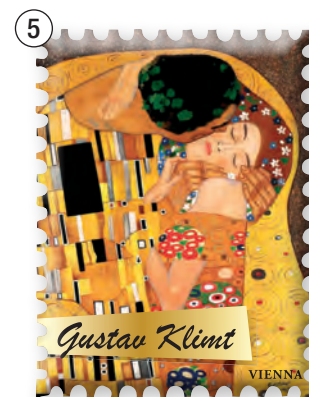

Austria

① - ⑥ Fotomagnete Briefmarke Direktdruck
Oberfläche glänzend - auf Wunsch auch matt erhältlich
Größe: 7 x 4,5 cm

Artikel	Artikel Nummer	VPE Stk.	Stk. €
① - ⑥ Fotomagnete Briefmarke Direktdruck	10040347	12	2,07

① - ⑥ Mindestbestellmenge	24 Verpackungseinheit	12 Textänderung	24 Motivänderung	72 Display kostenlos ab	-

② - ⑥ Motive für Fotomagnete Briefmarke mit Direktdruck
Austria

Motiv	Motiv Nummer
② Fahne Austria	10029979
③ Mozart	10029981
④ Sisi	10044808
⑤ Klimt	10029984
⑥ Großglockner 3798m	10020218